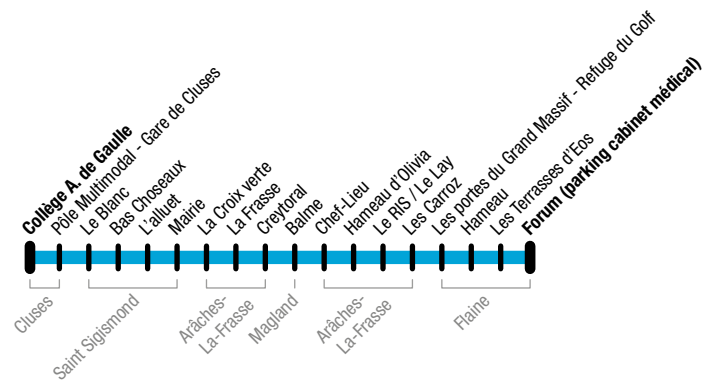

Circule :

- du 3 janvier au 3 février
- du 20 février au 7 avril

Runs:

- from 3 january to 3 february
- from 20 february to 7 April

Cluses → Flaine

		S	S	S	LMMeJV	D JF	S	S	Me	LMMeJV	D JF
Cluses	Collège A. de Gaulle	-	-	-	-	-	-	-	12:15	12:15	-
	Pôle Multimodal - Gare de Cluses	6:35	8:00	8:35	8:50	8:50	10:15	11:30	12:30	12:30	12:30
Saint Sigismond	Le Blanc	-	-	-	-	-	-	-	12:40	-	-
	Bas Choseaux	-	-	-	-	-	-	-	12:42	-	-
	L'alluet	-	-	-	-	-	-	-	12:44	-	-
	Mairie	-	-	-	-	-	-	-	12:45	-	-
Arâches-La-Frasse	La Croix verte	-	-	-	-	-	-	-	12:46	-	-
	La Frasse	-	-	-	-	-	-	-	12:47	-	-
	Creytoral	-	-	-	-	-	-	-	12:48	-	-
Magland	Balme	6:45	8:10	8:45	9:00	9:00	10:25	11:40	-	12:40	12:40
	Chef-Lieu	6:59	8:24	8:59	9:09	9:09	10:39	11:54	12:49	12:49	12:49
Arâches-La-Frasse	Hameau d'Olivia	7:00	8:25	9:00	9:10	9:10	10:40	11:55	-	12:50	12:50
	Le RIS / Le Lay	7:02	8:27	9:02	9:12	9:12	10:42	11:57	-	12:52	12:52
	Les Carroz	7:05	8:30	9:05	9:15	9:15	10:45	12:00	-	12:55	12:55
	Les portes du Grand Massif - Refuge du Golf	7:27	8:52	9:27	9:42	9:42	11:07	12:22	-	13:22	13:22
	Hameau	7:30	8:55	9:30	9:45	9:45	11:10	12:25	-	13:25	13:25
Flaine	Les Terrasses d'Eos	7:32	8:57	9:32	9:47	9:47	11:12	12:27	-	13:27	13:27
	Forum (parking cabinet médical)	7:35	9:00	9:35	9:50	9:50	11:15	12:30	-	13:30	13:30

		S	S	S	D JF	LMJV	LMJV	Me	S	LMMeJV
Cluses	Collège A. de Gaulle	-	-	-	-	17:20	17:20	17:20	-	-
	Pôle Multimodal - Gare de Cluses	13:15	15:30	16:45	17:10	17:10	17:10	17:10	18:10	18:20
Saint Sigismond	Le Blanc	-	-	-	-	17:40	-	17:40	-	18:30
	Bas Choseaux	-	-	-	-	17:42	-	17:42	-	18:40
	L'alluet	-	-	-	-	17:44	-	17:44	-	18:42
	Mairie	-	-	-	-	17:45	-	17:45	-	18:44
Arâches-La-Frasse	La Croix verte	-	-	-	-	17:46	-	17:46	-	18:45
	La Frasse	-	-	-	-	17:47	-	17:47	-	18:46
	Creytoral	-	-	-	-	17:48	-	17:48	-	18:47
Magland	Balme	13:25	15:40	16:55	17:20	-	17:30	-	18:20	-
	Chef-Lieu	13:39	15:54	17:09	17:29	17:49	17:39	17:49	18:34	18:48
Arâches-La-Frasse	Hameau d'Olivia	13:40	15:55	17:10	17:30	-	17:40	17:50	18:35	18:49
	Le RIS / Le Lay	13:42	15:57	17:12	17:32	-	17:42	17:52	18:37	18:51
	Les Carroz	13:45	16:00	17:15	17:35	-	17:45	17:55	18:40	18:54
Flaine	Les portes du Grand Massif - Refuge du Golf	14:07	16:22	17:37	17:57	-	-	-	19:02	19:06
	Hameau	14:10	16:25	17:40	18:00	-	-	-	19:05	19:09
	Les Terrasses d'Eos	14:12	16:27	17:42	18:02	-	-	-	19:07	19:11
	Forum (parking cabinet médical)	14:15	16:30	17:45	18:05	-	-	-	19:10	19:14

Flaine → Cluses

		LMMeJV	LMMeJV	S	S	LMMeJV	S D JF	S	S
Flaine	Forum (parking cabinet médical)	-	-	8:05	9:40	10:20	10:20	11:50	13:40
	Les Terrasses d'Eos	-	-	8:07	9:42	10:22	10:22	11:52	13:42
	Hameau	-	-	8:10	9:45	10:25	10:25	11:55	13:45
	Les portes du Grand Massif - Refuge du Golf	-	-	8:12	9:47	10:27	10:27	11:57	13:47
	Les Carroz	7:10	-	8:35	10:10	10:50	10:50	12:20	14:10
Arâches-La-Frasse	Le RIS / Le Lay	7:13	-	8:38	10:13	10:53	10:53	12:23	14:13
	Hameau d'Olivia	7:16	-	8:39	10:14	10:54	10:54	12:24	14:14
	Chef Lieu	7:18	7:10	8:40	10:15	10:55	10:55	12:25	14:15
Magland	Balme	7:30	-	8:50	10:25	11:05	11:05	12:35	14:25
	Creytoral	-	7:11	-	-	-	-	-	-
Arâches-La-Frasse	La Frasse	-	7:12	-	-	-	-	-	-
	La Croix verte	-	7:13	-	-	-	-	-	-
	Mairie	-	7:14	-	-	-	-	-	-
Saint Sigismond	L'alluet	-	7:15	-	-	-	-	-	-
	Bas Choseaux	-	7:17	-	-	-	-	-	-
	Le Blanc	-	7:20	-	-	-	-	-	-
	Pôle Multimodal - Gare de Cluses	7:37	7:32	9:05	10:40	11:20	11:20	12:50	14:40
Cluses	Collège A. de Gaulle	7:40	7:40	-	-	-	-	-	-

		LMMeJV	D JF	S	S	S	LMMeJV	D JF	S
Flaine	Forum (parking cabinet médical)	14:25	14:25	15:15	17:35	18:25	18:55	18:55	19:15
	Les Terrasses d'Eos	14:27	14:27	15:17	17:37	18:27	18:57	18:57	19:17
	Hameau	14:30	14:30	15:20	17:40	18:30	19:00	19:00	19:20
	Les portes du Grand Massif - Refuge du Golf	14:32	14:32	15:22	17:42	18:32	19:02	19:02	19:22
Arâches-La-Frasse	Les Carroz	14:55	14:55	15:45	18:05	18:55	19:20	19:20	19:45
	Le RIS / Le Lay	14:58	14:58	15:48	18:08	18:58	19:23	19:23	19:48
	Hameau d'Olivia	14:59	14:59	15:49	18:09	18:58	19:24	19:24	19:49
	Chef Lieu	15:00	15:00	15:50	18:10	19:00	19:25	19:25	19:50
Magland	Balme	15:15	15:15	16:00	18:20	19:10	19:40	19:40	20:00
	Creytoral	-	-	-	-	-	-	-	-
Arâches-La-Frasse	La Frasse	-	-	-	-	-	-	-	-
	La Croix verte	-	-	-	-	-	-	-	-
	Mairie	-	-	-	-	-	-	-	-
Saint Sigismond	L'alluet	-	-	-	-	-	-	-	-
	Bas Choseaux	-	-	-	-	-	-	-	-
	Le Blanc	-	-	-	-	-	-	-	-
Cluses	Pôle Multimodal - Gare de Cluses	15:25	15:25	16:15	18:35	19:25	19:50	19:50	20:15
	Collège A. de Gaulle	-	-	-	-	-	-	-	-

LMMeJV : Lundi à Vendredi -
Monday to Friday

Me : Mercredi - Wednesday