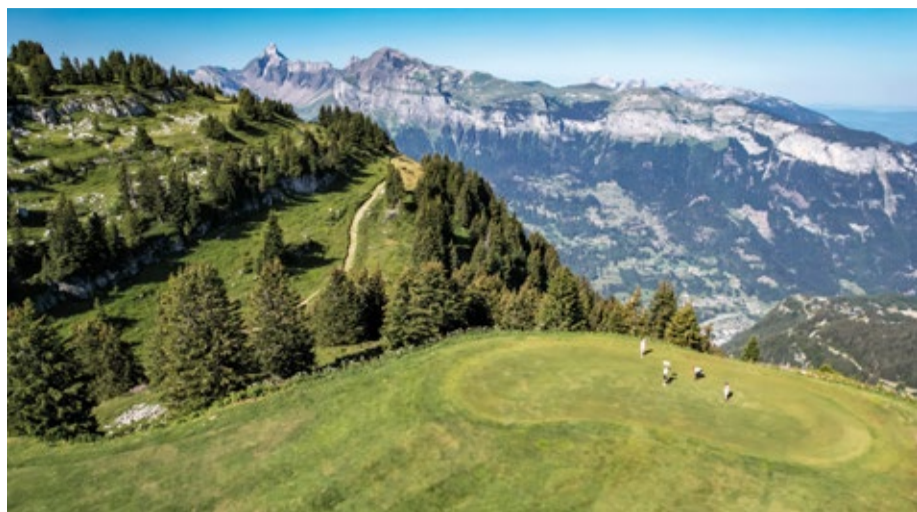

> TARIFS ÉTÉ 2022 <

PRACTICE

1 SEAU _____	3€
2 SEAUX _____	5€
5 SEAUX _____	10€
10 SEAUX _____	18€
20 SEAUX _____	30€

GREEN FEE

18 TROUS ADULTE _____	46€
18 TROUS JUNIOR/VÉTÉRAN _____	33€
9 TROUS ADULTE _____	33€
9 TROUS JUNIOR/VÉTÉRAN _____	23€
RÉCIPROCITÉ (18 TROUS SEULEMENT) _____	35€

- > ADULTE : 18 à 74 ans
- > JUNIOR : -18ans
- > VÉTÉRAN : 75ans et +

CARNET

5 GREEN FEES 18 TROUS _____	200€
10 GREEN FEES 9 TROUS _____	270€

Valable sur la saison Été 2022, non nominatif, 2 coupons maxi par jour

*Valable sur la saison Été 2022

**OFFERT dans le cadre de la 1ère location d'une voiturette

OUVERT DU 25 JUIN
AU 11 SEPTEMBRE
DE 8H30 À 19H
(dernier départ)